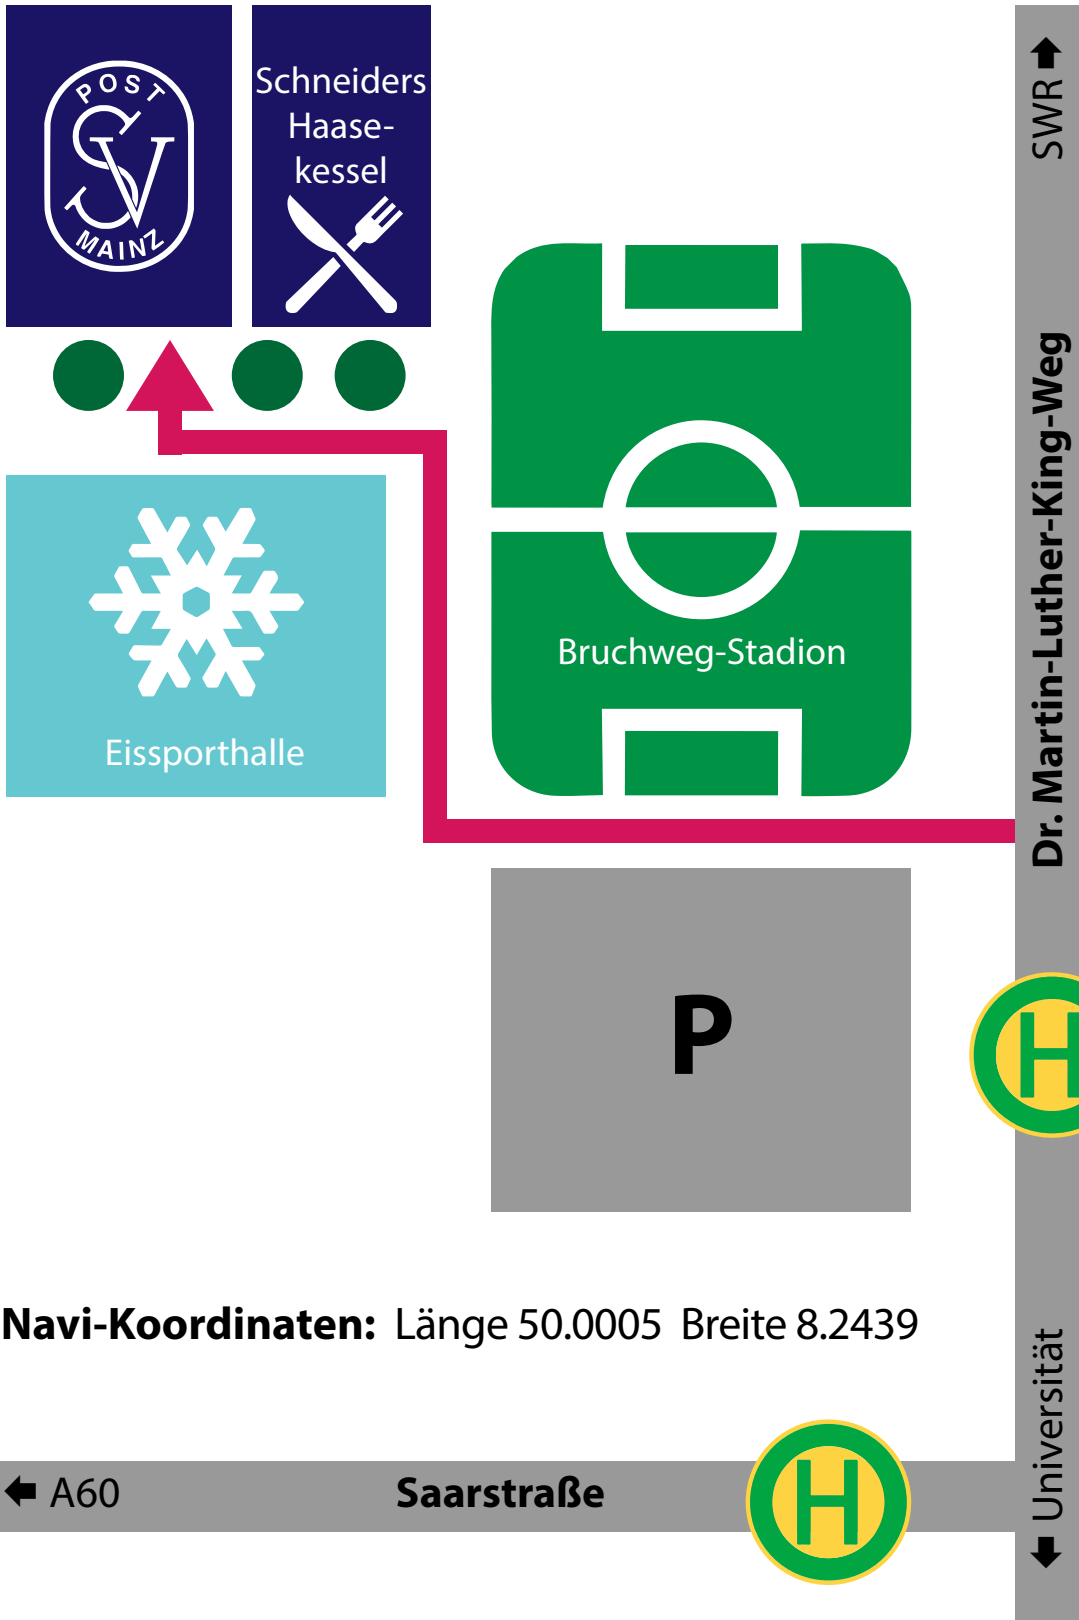

Postsportverein e.V. Mainz

Dr.-Martin-Luther-King-Weg 17

55122 Mainz

Navi-Koordinaten: Länge 50.0005 Breite 8.2439